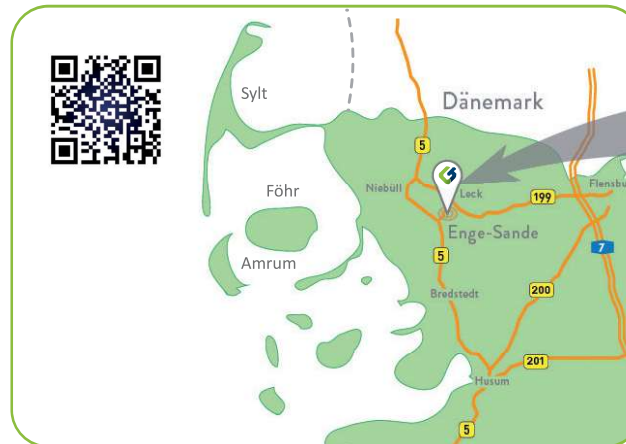

GreenTEC Padel

Lecker Str. 7
25917 Enge-Sande

Für alle Fragen da:

Jonah von Werder

Tel. 04662 – 89 12 771

jonah@greentec-campus.de

Andrea Jensen

Tel. 04662 – 89 12 774

a.jensen@greentec-campus.de

www.greentec-campus.de
[Instagram greentec_padel](https://www.instagram.com/greentec_padel)